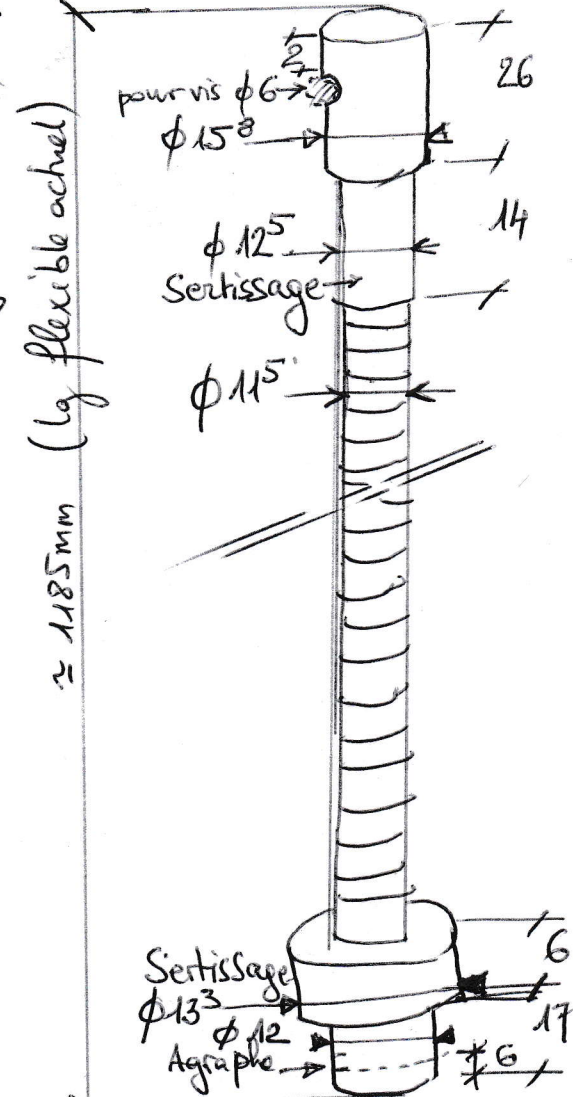

# CABLE COMPTEUR RENAULT MONASTELLA RY3 - 1931-

## SCHEMA

Cote

BaV

Compteur

### CABLE

### FLEXIBLE

(Cotes en mm.)

F. Marguiller 1/10/2017.